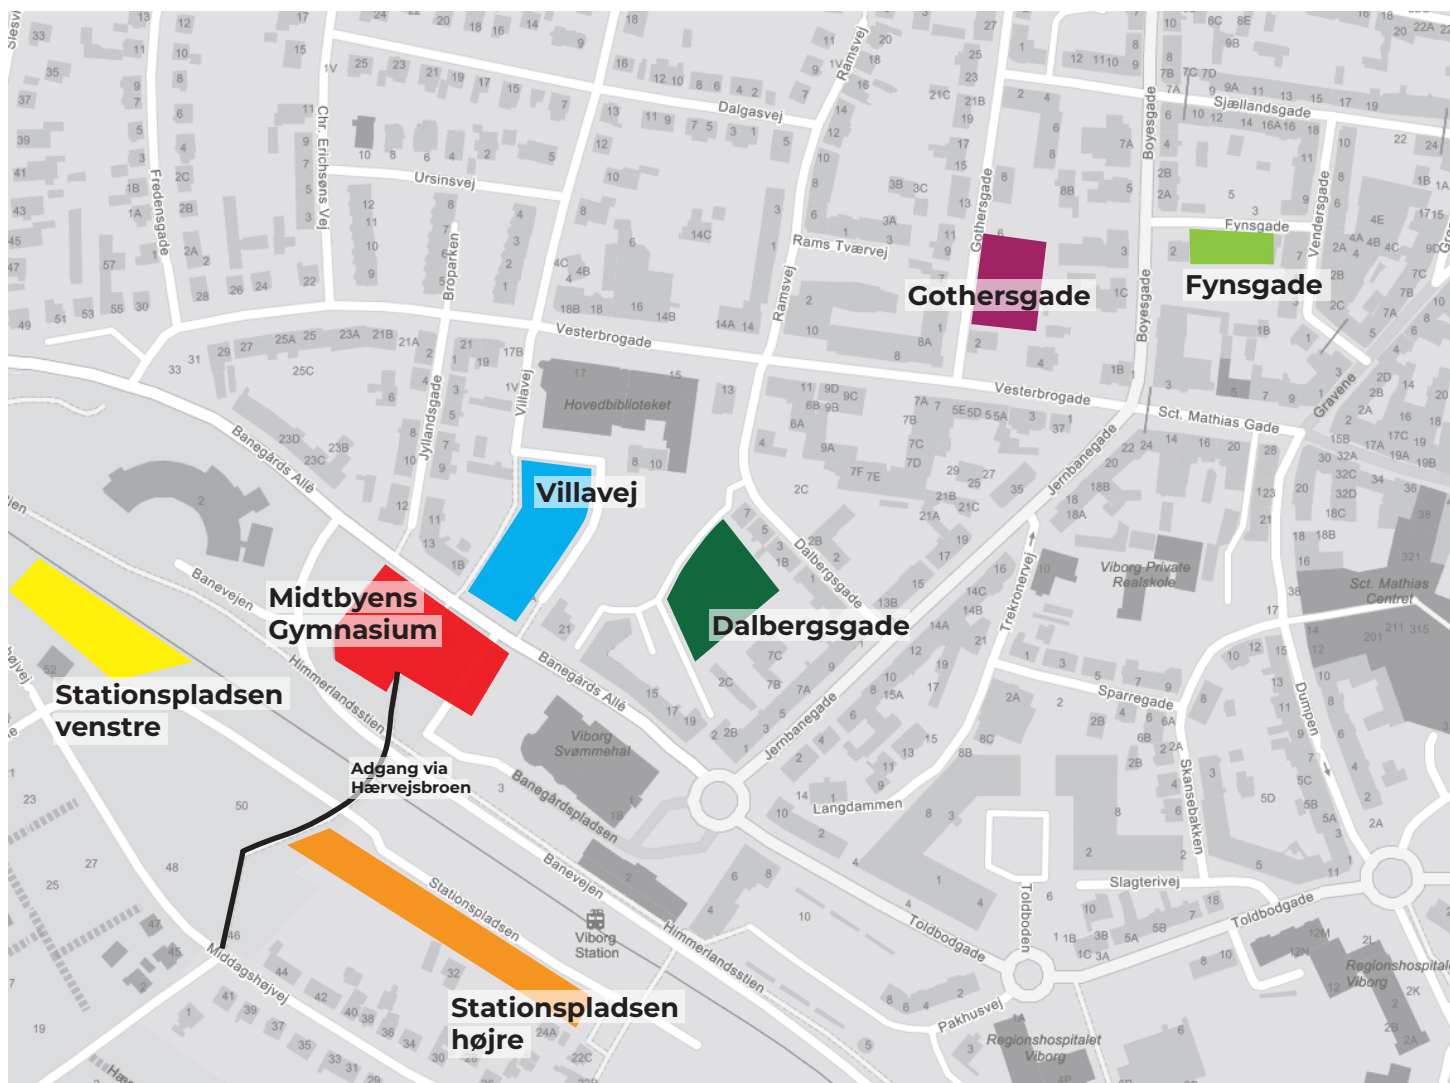

# Midtbyens Gymnasium Parkering

Du kan parkere ved Midtbyens Gymnasium i P-anlægget, hvor der er 100 pladser tilgængelige.

Såfremt der ikke er ledige parkeringspladser på anlægget, henviser vi til de offentlige parkeringspladser med heldagsparkering i nærheden af Midtbyens Gymnasium

	Midtbyens Gymnasium P-anlæg	100 pladser
	Stationspladsen til højre	147 pladser
	Stationspladsen til venstre	86 pladser
	Villavej (Biblioteket)	106 pladser
	Dalbergsgade vest	36 pladser
	Gothersgade	63 pladser
	Fynsgade	18 pladser